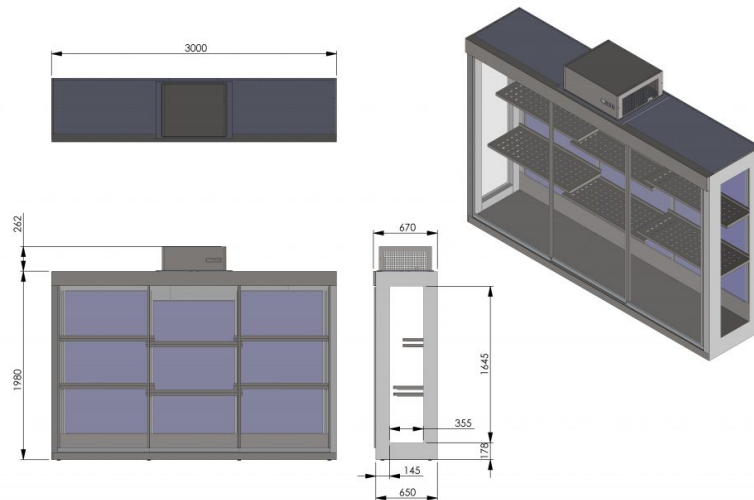

# Kukkakaappi KK3000

- **Tuotekoodi:** KK3000
- **Mitat, mm (l\*s\*k):** 3000\*670\*2242
- **Käyttölämpötila:** algseade +6 °C
- **Kotelointiluokka:** IP44
- **Kylmäaine:** -
- **Teho (kW):** 0,6
- **Taajuus (Hz):** 50
- **Jännite (V):** 220 - 230

- muotoilultaan nykyaikainen kukkakaappi
- erinomainen esilletuonti hyvän valaistuksen ansiosta
- pakotettu ilmankierto elektronisella ohjauksella
- työlämpötila digitaalisesti säädettävä
- digitaalinen lämpötilanäyttö (perusasetus +6 °C)
- valaistus ylhäällä ja sivuissa
- hyllyjen korkeudet helposti muutettavat
- kaksinkertaiset etu- ja sivulasit
- lasiset liukuovet edessä