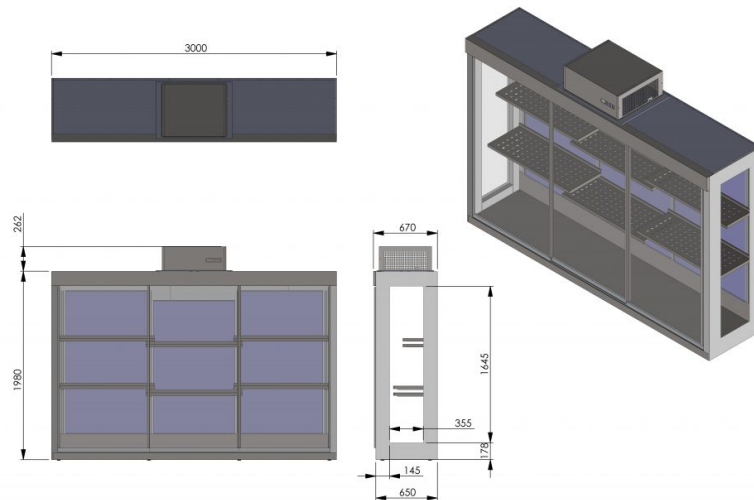

Kukkakaappi KK3000

- **Tuotekoodi:** KK3000
- **Mitat, mm (l*s*k):** 3000*670*2242
- **Käyttölämpötila:** algseade +6 °C
- **Kotelointiluokka:** IP44
- **Kylmäaine:** -
- **Teho (kW):** 0,6
- **Taajuus (Hz):** 50
- **Jännite (V):** 220 - 230

- muotoilultaan nykyaikainen kukkakaappi
- erinomainen esilletuonti hyvän valaistuksen ansiosta
- pakotettu ilmankierto elektronisella ohjauksella
- työlämpötila digitaalisesti säädettävä
- digitaalinen lämpötilanäyttö (perusasetus +6 °C)
- valaistus ylhäällä ja sivuissa
- hyllyjen korkeudet helposti muutettavat
- kaksinkertaiset etu- ja sivulasit
- lasiset liukuovet edessä