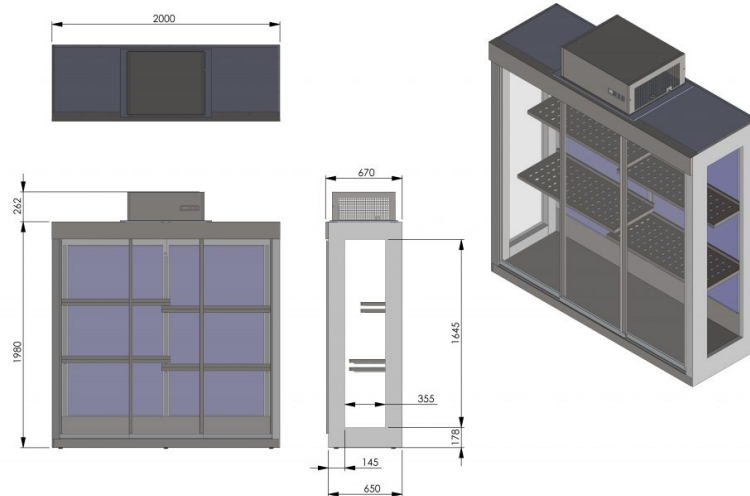

Kukkakaappi KK2000

- **Tuotekoodi:** KK2000
- **Mitat, mm (l*s*k):** 2000*670*2242
- **Käyttölämpötila:** algseade +6 °C
- **Kotelointiluokka:** IP44
- **Kylmäaine:** -
- **Teho (kW):** 0,6
- **Taajuus (Hz):** 50
- **Jännite (V):** 220 - 230

- muotoilultaan nykyaikainen kukkakaappi
- erinomainen esilletuonti hyvän valaistuksen ansiosta
- pakotettu ilmankierto elektronisella ohjauksella
- työlämpötila digitaalisesti säädettävä
- digitaalinen lämpötilanäyttö (perusasetus +6 °C)
- valaistus ylhäällä ja sivuissa
- hyllyjen korkeudet helposti muutettavat
- kaksinkertaiset etu- ja sivulasit
- lasiset liukuovet edessä