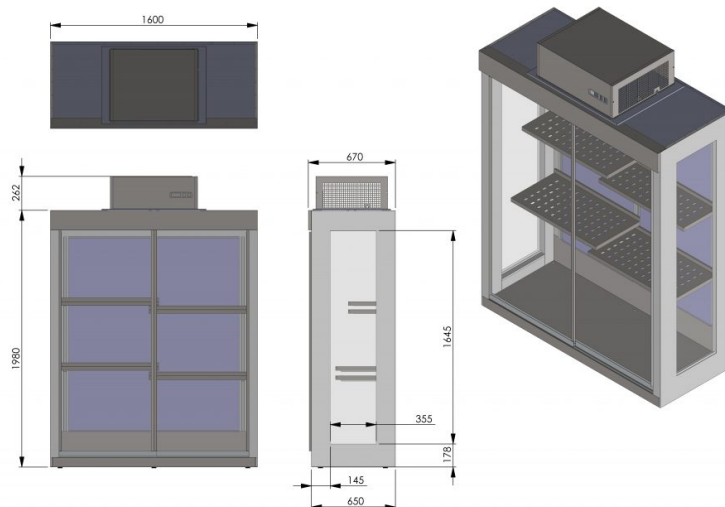

Kukkakaappi KK1600

- **Tuotekoodi:** KK1600
- **Mitat, mm (l*s*k):** 1600*670*2242
- **Käyttölämpötila:** algseade +6 °C
- **Kotelointiluokka:** IP44
- **Kylmäaine:** -
- **Teho (kW):** 0,6
- **Taajuus (Hz):** 50
- **Jännite (V):** 220 - 230

- muotoilultaan nykyaikainen kukkakaappi
- erinomainen esilletuonti hyvän valaistuksen ansiosta
- pakotettu ilmankierto elektronisella ohjauksella
- työlämpötila digitaalisesti säädettävä
- digitaalinen lämpötilanäyttö (perusasetus +6 °C)
- valaistus ylhäällä ja sivuissa
- hyllyjen korkeudet helposti muutettavat
- kaksinkertaiset etu- ja sivulasit
- lasiset liukuovet edessä