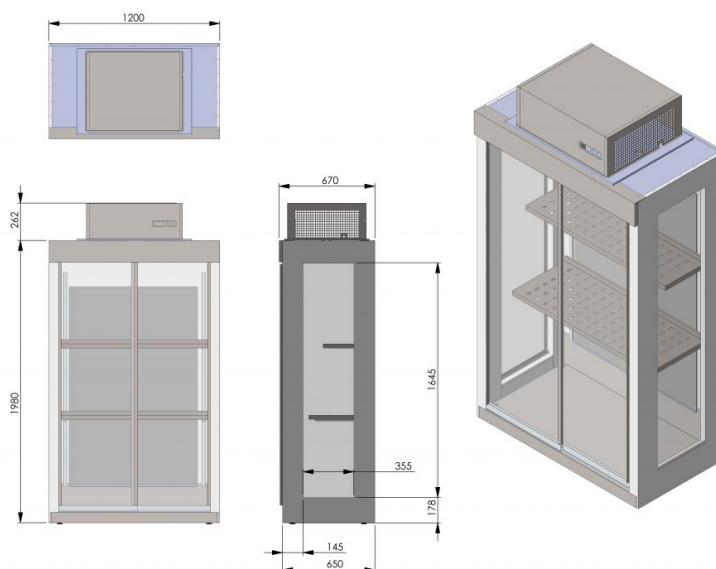

Kukkakaappi KK1200

- **Tuotekoodi:** KK1200
- **Mitat, mm (l*s*k):** 1200*670*2242
- **Käyttölämpötila:** algseade +6 °C
- **Kotelointiluokka:** IP44
- **Kylmäaine:** -
- **Teho (kW):** 0,6
- **Taajuus (Hz):** 50
- **Jännite (V):** 220 - 230

- muotoilultaan nykyaikainen kukkakaappi
- erinomainen esilletuonti hyvän valaistuksen ansiosta
- pakotettu ilmankierto elektronisella ohjauksella
- työlämpötila digitaalisesti säädettävä
- digitaalinen lämpötilanäyttö (perusasetus +6 °C)
- valaistus ylhäällä ja sivuissa
- hyllyjen korkeudet helposti muutettavat
- kaksinkertaiset etu- ja sivulasit
- lasiset liukuovet edessä