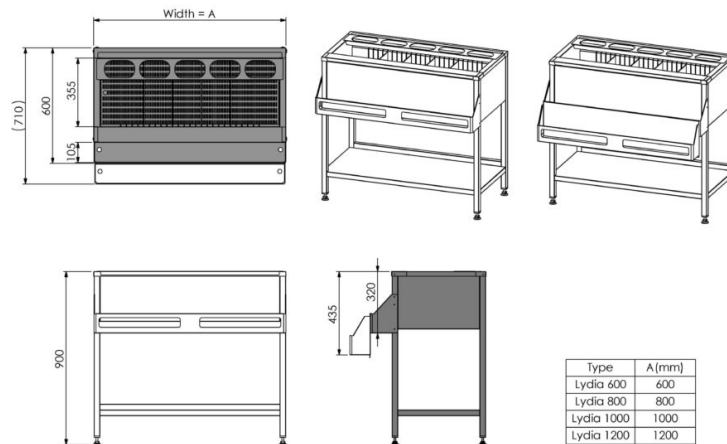

Baarimestarin jääpala-allasmoduuli Lydia 1200

- **Tuotekoodi:** Lydia 1200
- **Mitat, mm (l*s*k):** 1200*600*900

- rakenne ruostumattomasta teräksestä
- jääaltaalla viemäriiitintä
- jääaltaalla siirrettävät väliseinät
- jääaltaan pohjassa säleikkö
- irrotettava teline GN-astioille 1/9 (6 aukkoa, astiat eivät sisälly toimitukseen)
- pullokaukalo
- laitteen korkeus muutettavissa säädettävillä jaloilla ± 20 mm
- **Baarimoduulille mahdollista tilata:**
 - lisä pullokaukalolla (ks. piirros)