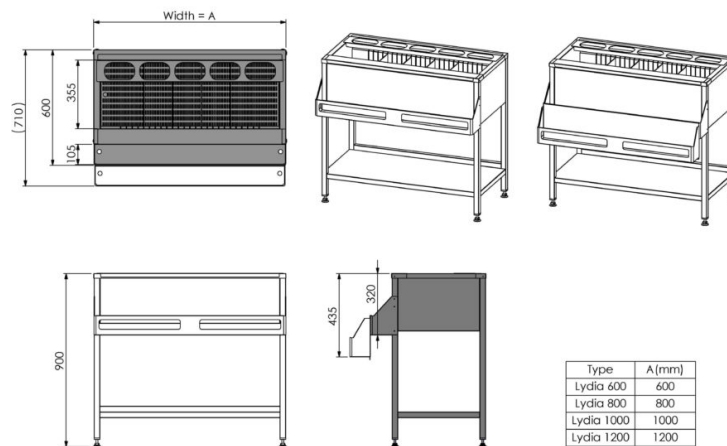

Baarimestarin jääpala-allasmoduuli Lydia 800

- **Tuotekoodi:** Lydia 800
- **Mitat, mm (l*s*k):** 800*600*900

- rakenne ruostumattomasta teräksestä
- jääaltaalla viemäriiitintä
- jääaltaalla siirrettävät väliseinät
- jääaltaan pohjassa säleikkö
- irrotettava teline GN-astioille 1/9 (4 aukkoa, astiat eivät sisälly toimitukseen)
- pullokaukalo
- laitteen korkeus muutettavissa säädettävillä jaloilla ± 20 mm
- **Baarimoduulille mahdollista tilata:**
 - lisä pullokaikalolla (ks. piirros)