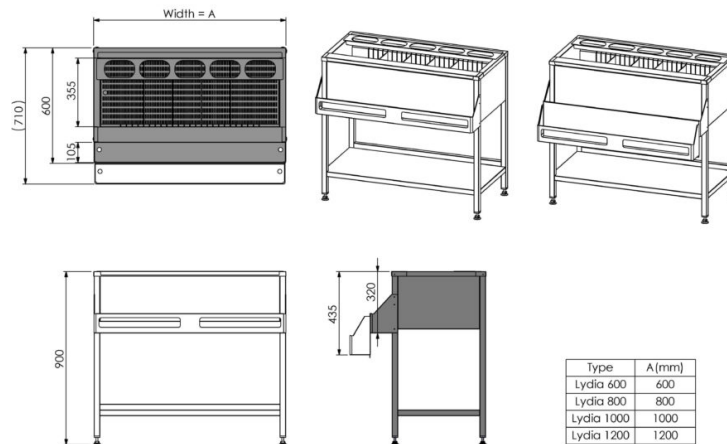

Baarimestarin jääpala-allasmoduuli Lydia 600

- **Tuotekoodi:** Lydia 600
- **Mitat, mm (l*s*k):** 600*600*900

- rakenne ruostumattomasta teräksestä
- jääaltaalla viemäriiitintä
- jääaltaalla siirrettävät väliseinät
- jääaltaan pohjassa säleikkö
- irrotettava teline GN-astioille 1/9 (3 aukkoa, astiat eivät sisälly toimitukseen)
- pullokaukalo
- laitteen korkeus muutettavissa säädettävillä jaloilla ± 20 mm
- **Baarimoduulille mahdollista tilata:**
 - lisä pullokaukalolla (ks. piirros)