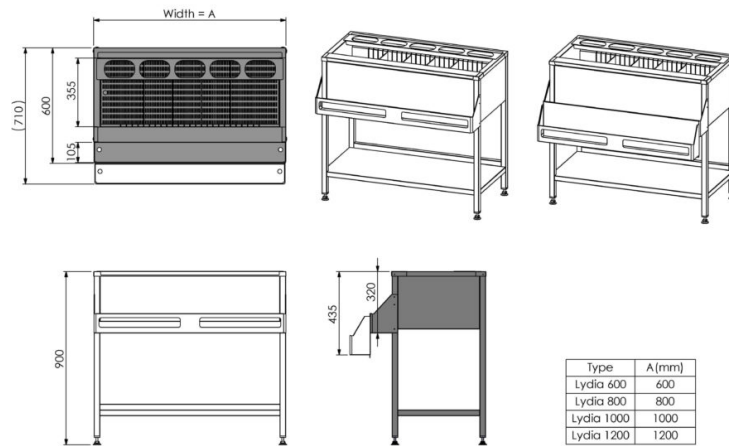

# Baarimestarin jääpala-allasmoduuli Lydia 600

- **Tuotekoodi:** Lydia 600
- **Mitat, mm (l\*s\*k):** 600\*600\*900

- rakenne ruostumattomasta teräksestä
- jääaltaalla viemäriiitintä
- jääaltaalla siirrettävät väliseinät
- jääaltaan pohjassa säleikkö
- irrotettava teline GN-astioille 1/9 (3 aukkoa, astiat eivät sisälly toimitukseen)
- pullokaukalo
- laitteen korkeus muutettavissa säädettävillä jaloilla  $\pm 20$  mm
- **Baarimoduulille mahdollista tilata:**
  - lisä pullokaikalolla (ks. piirros)