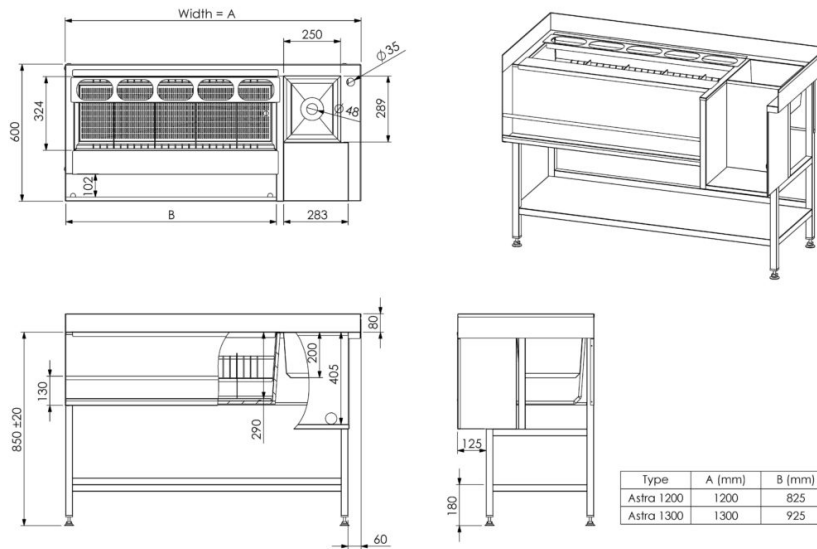

Baarimestarin jääpala-allasmoduuli Astra 1300

- **Tuotekoodi:** Astra 1300
- **Mitat, mm (l*s*k):** 1300*600*850/930

- rakenne ruostumattomasta teräksestä
- jääaltaalla syvyydeltään 300mm
- jääaltaalla viemäriiitintä
- jääaltaalla siirrettävät väliseinät
- jääaltaan pohjassa säleikkö
- irrotettava teline GN-astioille 1/9 (5 aukkoa, astiat eivät sisälly toimitukseen)
- pullokaikalo
- tehosekoittimen alus
- pesuallas, koko 250*290*200mm
- hanan asennusaukko (Ø35 mm), hana ei sisälly toimitukseen
- laitteen korkeus muutettavissa säädettävillä jaloilla ±20 mm