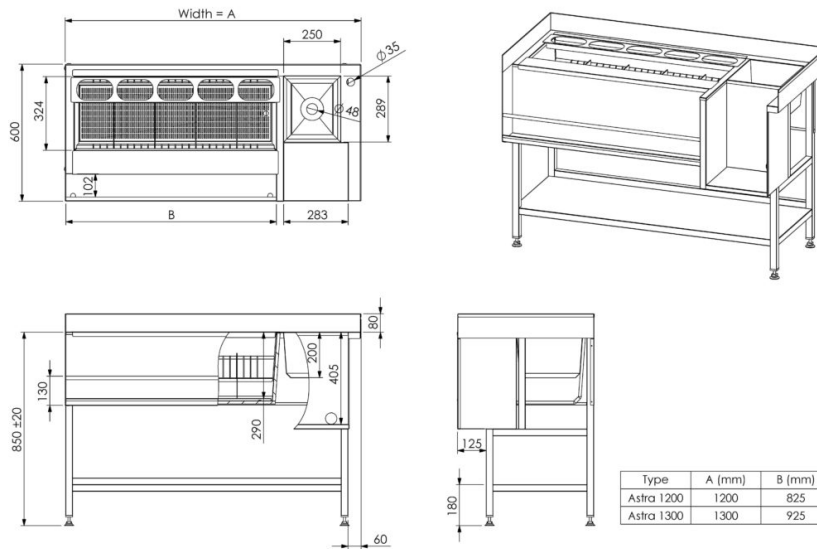

# Baarimestarin jääpala-allasmoduuli Astra 1300

- **Tuotekoodi:** Astra 1300
- **Mitat, mm (l\*s\*k):** 1300\*600\*850/930

- rakenne ruostumattomasta teräksestä
- jääaltaalla syvyydeltään 300mm
- jääaltaalla viemäriiitintä
- jääaltaalla siirrettävät väliseinät
- jääaltaan pohjassa säleikkö
- irrotettava teline GN-astioille 1/9 (5 aukkoa, astiat eivät sisälly toimitukseen)
- pullokaikalo
- tehosekoittimen alus
- pesuallas, koko 250\*290\*200mm
- hanan asennusaukko (Ø35 mm), hana ei sisälly toimitukseen
- laitteen korkeus muutettavissa säädettävillä jaloilla ±20 mm