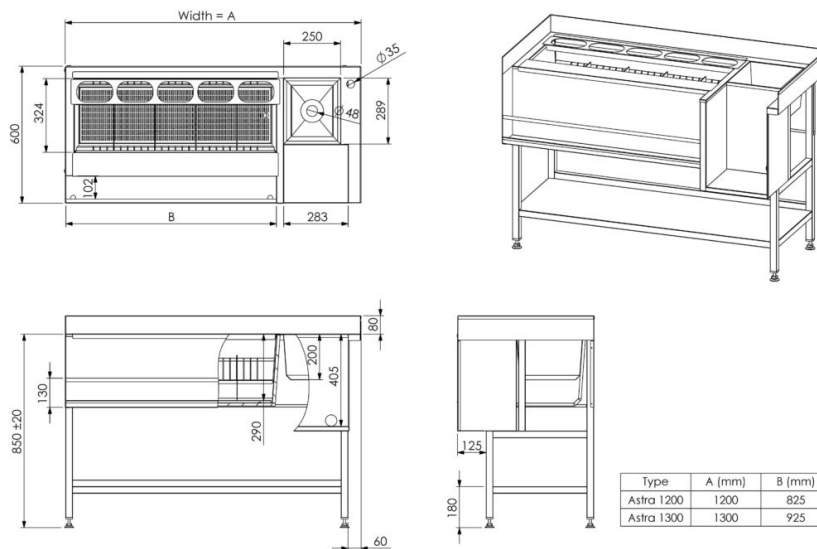

Baarimestarin jääpala-allasmoduuli Astra 1200

- **Tuotekoodi:** Astra 1200
- **Mitat, mm (l*s*k):** 1200*600*850/930

- rakenne ruostumattomasta teräksestä
- jääaltaalla syvyydeltään 300mm
- jääaltaalla viemäriiitintä
- jääaltaalla siirrettävät väliseinät
- jääaltaan pohjassa säleikkö
- irrotettava teline GN-astioille 1/9 (4 aukkoa, astiat eivät sisälly toimitukseen)
- pullokaikalo
- tehosekoittimen alus
- pesuallas, koko 250*290*200mm
- hanan asennusaukko (Ø35 mm), hana ei sisälly toimitukseen
- laitteen korkeus muutettavissa säädettävillä jaloilla ±20 mm