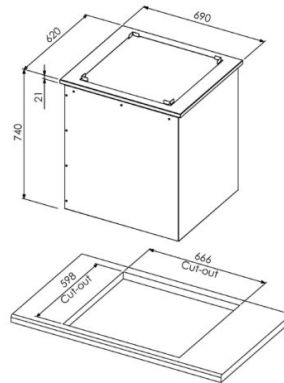

Drop-In korijakelin DI KJ

- **Tuotekoodi:** DI KJ

- 500 x 500 mm astiakorille
- jousitus säädetään korien painon mukaan
- kalusteeseen upotettava malli
- reunan korkeus kalusteen pinnasta 21 mm
- kalusteen minimikorkeus 750 mm
- kapasiteetti 4 korja
- aukko kalusteeseen 666 x 598 mm