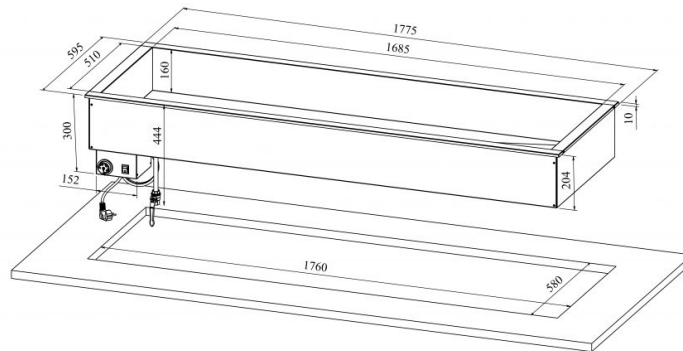

Drop-In lämpöallas DI L 5GN

- **Tuotekoodi:** DI L 5GN
- **Mitat, mm (l*s*k):** 1775*595*300
- **Käyttölämpötila:** +30 +90
- **Kotelointiluokka:** IP44
- **Teho (kW):** 2,75
- **Taajuus (Hz):** 50
- **Jännite (V):** 220 - 230

- lämpöallas on tarkoitettu ruoan lyhytaikaiseen tarjoiluun lämpötilassa +30°C ... +90°C
- valmistettu ruostumattomasta teräksestä
- lämpöallas, koko GN 1/1-150 (5 kpl)
- integroitava työtasolle tai kehykseen
- altaan pohjassa viemäriiliitäntä venttiilillä
- lämpötilan säätö termostaatilla
- **Laitteelle mahdollista tilata:**
 - erilaisia ylätasoja (ks. ylä- ja antotasot tuoteryhmästä)
 - allas syvyydeltään 210mm