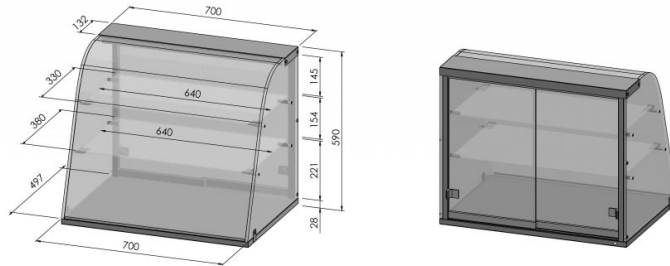

Lasikko Vivian NL 700/2

- **Tuotekoodi:** NL 700/2
- **Mitat, mm (l*s*k):** 700*500*590

- neutraali pöytälasikko
- asiakkaan puolelta nostoluukut
- palvelupuolella kevyesti liikkuvat lasiset liukuovet
- rakenne ruostumattomasta teräksestä
- lasihyllyt
- LED-valaistus lasikon yläosassa