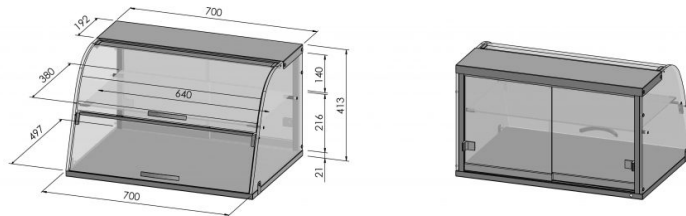

Lasikko Vivian NL 700/1

- **Tuotekoodi:** NL 700/1
- **Mitat, mm (l*s*k):** 700*500*413

- neutraali pöytälasikko
- asiakkaan puolelta nostoluukut
- palvelupuolella kevyesti liikkuvat lasiset liukuovet
- rakenne ruostumattomasta teräksestä
- lasihyllyt
- LED-valaistus lasikon yläosassa