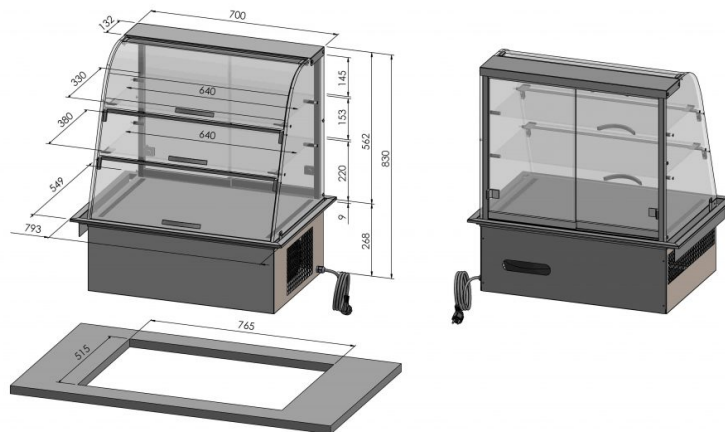

Lasikko Vivian KL 700/2

- **Tuotekoodi:** KL 700/2
- **Mitat, mm (l*s*k):** 793*549*562
- **Käyttölämpötila:** +8 ...+12
- **Kotelointiluokka:** IP44
- **Kylmäaine:** R290
- **Teho (kW):** 0,4
- **Taajuus (Hz):** 50
- **Jännite (V):** 220 - 230

- kylmälasikko lyhytaikaiseen ruoan tarjoiluun lämpötilassa +8°C ... +12°C (digitaalinen lämpötilanäyttö)
- asiakkaan puolelta nostoluukut
- palvelupuolella kevyesti liikkuvat lasiset liukuovet
- rakenne ruostumattomasta teräksestä
- lasikko integroitavissa työtasolle tai kehykseen
- tuuletinjäähdytys
- lasihyllyt
- LED-valaistus lasikon yläosassa