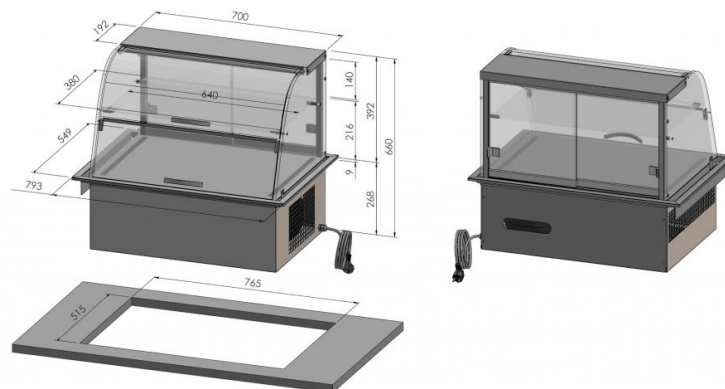

# Lasikko Vivian KL 700/1

- **Tuotekoodi:** KL 700/1
- **Mitat, mm (l\*s\*k):** 793\*549\*392
- **Käyttölämpötila:** +8 ...+12
- **Kotelointiluokka:** IP44
- **Kylmäaine:** R290
- **Teho (kW):** 0,4
- **Taajuus (Hz):** 50
- **Jännite (V):** 220 - 230

- kylmälasikko lyhytaikaiseen ruoan tarjoiluun lämpötilassa +8°C ... +12°C (digitaalinen lämpötilanäyttö)
- asiakkaan puolelta nostoluukut
- palvelupuolella kevyesti liikkuvat lasiset liukuovet
- rakenne ruostumattomasta teräksestä
- lasikko integroitavissa työtasolle tai kehykseen
- tuuletinjäähdytys
- lasihyllyt
- LED-valaistus lasikon yläosassa