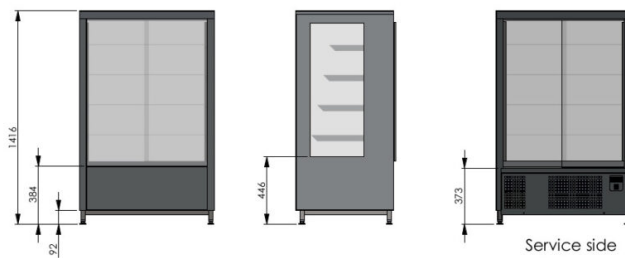

Konditorialasikko Colly 900 XL

- **Tuotekoodi:** Colly 900 XL
- **Mitat, mm (l*s*k):** 900*650*1400
- **Käyttölämpötila:** +4 +8
- **Kotelointiluokka:** IP44
- **Kylmäaine:** -
- **Teho (kW):** 0,4
- **Taajuus (Hz):** 50
- **Jännite (V):** 220 - 230

Colly 900 XL

- nykyaikainen muodoltaan kantikas lasikko
- valmistettu ruostumattomasta teräksestä
- erinomainen konditoriatuotteiden esilletuonti hyvän valaistuksen ansiosta
- työlämpötila on digitaalisesti säädettävä +4°C ... +8°C (digitaalinen lämpötilanäyttö)
- automaattinen sulatusjärjestelmä
- lasikon takaseinässä liukuovet
- neljä lasihyllyä

RESTMEC

Konditorialasikko Colly 900 XL

- hyllyjen korkeudet helposti muutettavat
- hyllyissä LED-valaistus
- laitteen korkeutta voi muuttaa säädettävillä jaloilla +30mm

[Tekninen piirustus PDF-tiedosto](#)