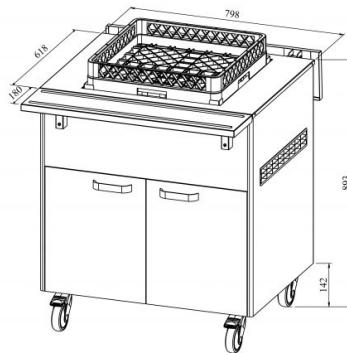

# Neutraali tarjoiluvaunu korille BTV 800

- Tuotekoodi: BTV 800
- Mitat, mm (l\*s\*k): 800\*620\*893

- neutraali tarjoiluvaunu korille
- jousitusta voi säätää korin painon mukaan
- alaslaskettavat tarjotintasot
- tarjoiluvaunu on pyörillä, mikä helpottaa siirtämistä (2 kpl lukittavia)
- tarjoiluvaunun alaosassa kaksiovinen kaappi
- **Laitteelle mahdollista tilata:**
  - ruostumattomasta teräksestä sokkeli
  - kylkitasojen liitoskappalesarja