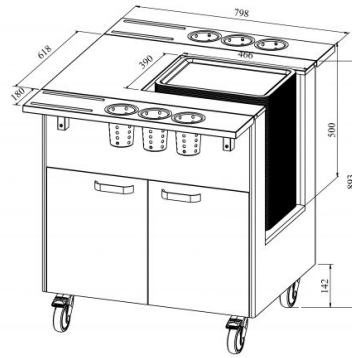

Neutraali tarjoiluvaunu tarjottimille STV P 800 (oikeanpuoleinen)

- **Tuotekoodi:** STV P 800
- **Mitat, mm (l*s*k):** 800*620*893

- neutraali tarjoiluvaunu tarjottimille
- kapasiteetti 45 tarjotinta
- alaslaskettavat tarjotintasot
- tarjoiluvaunu on pyörillä, mikä helpottaa siirtämistä (2 kpl lukittavia)
- tarjoiluvaunun alaosassa kaksiovinen kaappi
- **Laitteelle mahdollista tilata:**
 - ruostumattomasta teräksestä sokkeli
 - kylkitasojen liitoskappalesarja