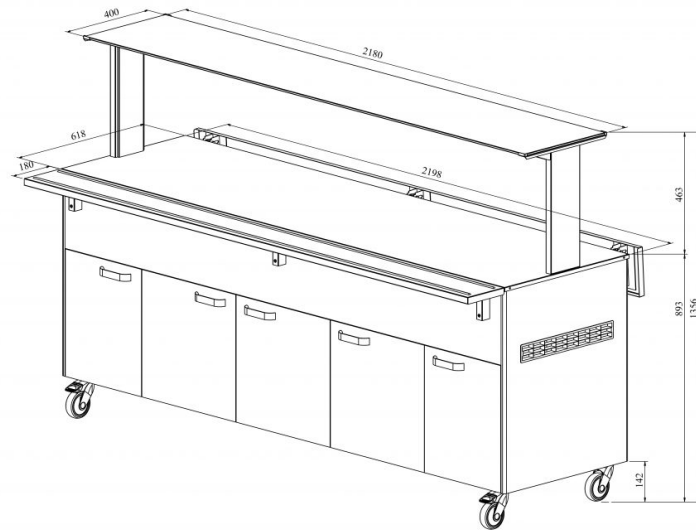

Neutraali tarjoiluvaunu NTV 6GN UTP G

- **Tuotekoodi:** NTV 6GN UTP G
- **Mitat, mm (l*s*k):** 2200*620*1356

- neutraali tarjoiluvaunu on tarkoitettu elintarvikkeiden lyhytaikaiseen tarjoiluun
- alaslaskettavat tarjotintasot
- ruostumaton sileä taso astioille, koko GN 1/1 (6 kpl)
- tarjoiluvaunu on pyörillä, mikä helpottaa siirtämistä (2 kpl lukittavia)
- tarjoiluvaunun alaosassa kaksiovinen kaappi
- kuvassa tarjoiluvaunu UTP G-ylätasolla
- **Laitteelle mahdollista tilata:**
 - erilaisia ylätasoja (ks. ylä- ja antotasot tuoteryhmästä)
 - ruostumattomasta teräksestä sokkeli
 - kylkitasojen liitoskappalesarja