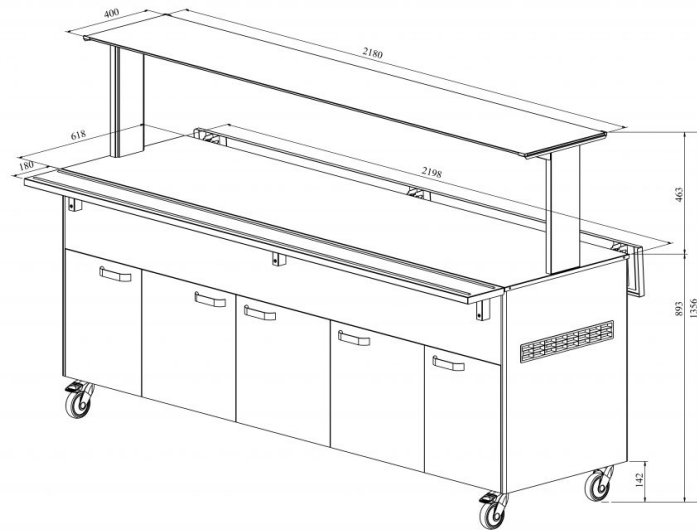

Neutraali tarjoiluvaunu NTV 6GN UTP G

- **Tuotekoodi:** NTV 6GN UTP G
- **Mitat, mm (l*s*k):** 2200*620*1356

- neutraali tarjoiluvaunu on tarkoitettu elintarvikkeiden lyhytaikaiseen tarjoiluun
- alaslaskettavat tarjotintasot
- ruostumaton sileä taso astioille, koko GN 1/1 (6 kpl)
- tarjoiluvaunu on pyörillä, mikä helpottaa siirtämistä (2 kpl lukittavia)
- tarjoiluvaunun alaosassa kaksiovinen kaappi
- kuvassa tarjoiluvaunu UTP G-ylätasolla
- **Laitteelle mahdollista tilata:**
 - erilaisia ylätasoja (ks. ylä- ja antotasot tuoteryhmästä)
 - ruostumattomasta teräksestä sokkeli
 - kylkitasojen liitoskappalesarja