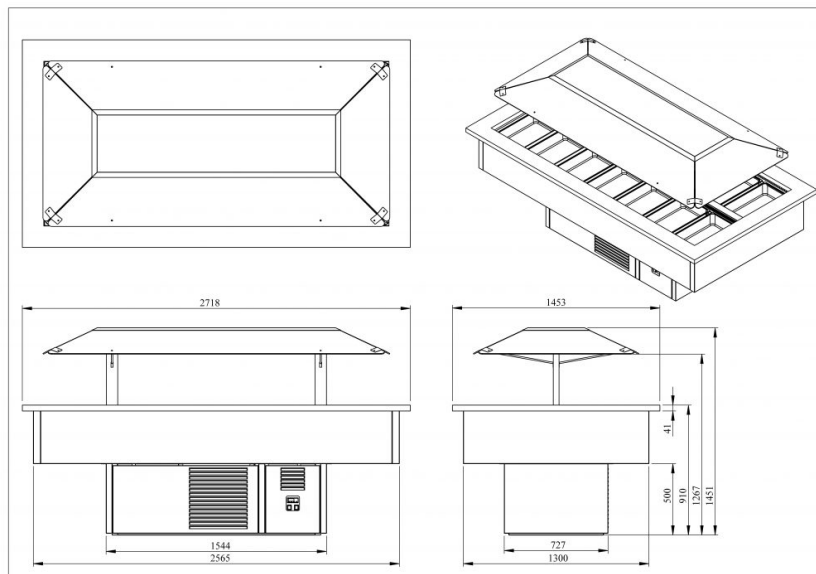

# Myymälätarjoiluvaunu SUPREME 14GN

- **Tuotekoodi:** SUPREME 14GN
- **Mitat, mm (l\*s\*k):** 2718\*1453\*900/1451
- **Käyttölämpötila:** +2 .... +8
- **Kotelointiluokka:** IP44
- **Kylmäaine:** -
- **Teho (kW):** 2,4
- **Taajuus (Hz):** 50
- **Jännite (V):** 220 - 230

- myymälätarjoiluvaunu on tarkoitettu elintarvikkeiden lyhytaikaiseen säilytykseen lämpötilassa +2°C ... +8°C
- työlämpö on digitaalisesti säädettävä (digitaalinen lämpötilanäyttö)
- automaattinen sulatusjärjestelmä
- allas astioille, koko GN 14x 1/1-150
- tuuletusjäähdytysjärjestelmä
- maalattu metallikotelo