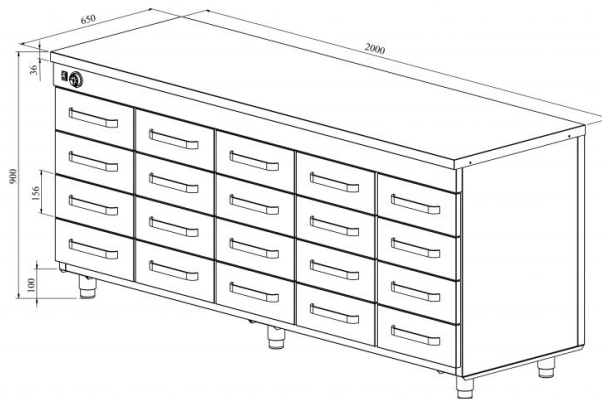

Lämpökaappi neutraalitasolla LK 20020

- **Tuotekoodi:** LK 20020
- **Mitat, mm (l*s*k):** 2000*650*900
- **Käyttölämpötila:** +30...+95
- **Kotelointiluokka:** IP44
- **Teho (kW):** 1,5
- **Taajuus (Hz):** 50
- **Jännite (V):** 220 - 230

- ruostumattomasta teräksestä neutraalitaso
- rakenne ruostumattomasta teräksestä
- lämpötilan säätöväli termostaatilla +30 °C ... +95 °C
- mekaaninen termostaatti
- vetolaatikko 156mm (20 kpl): GN 1/1-100
- vetolaatit GN-astioille liikkuvat itselukittuvilla teleskooppikiskoilla
- vetolaatit aukeavat 110 %, joten GN-astioita on helppo asettaa vetolaatikkoon
- laitteen korkeus muutettavissa säädettävillä jaloilla välillä 880–910mm