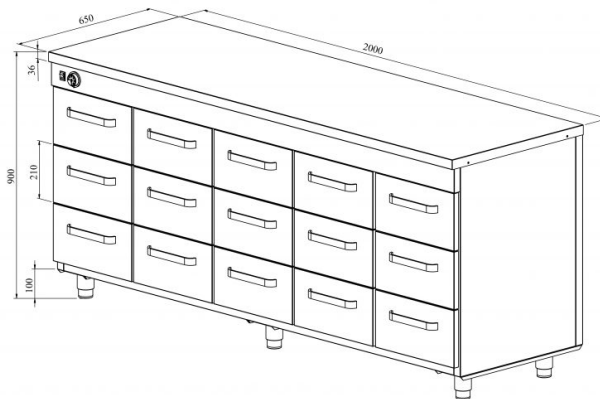

Lämpökaappi neutraalitasolla LK 20015

- **Tuotekoodi:** LK 20015
- **Mitat, mm (l*s*k):** 2000*650*900
- **Käyttölämpötila:** +30...+95
- **Kotelointiluokka:** IP44
- **Teho (kW):** 1,5
- **Taajuus (Hz):** 50
- **Jännite (V):** 220 - 230

- ruostumattomasta teräksestä neutraalitaso
- rakenne ruostumattomasta teräksestä
- lämpötilan säätöväli termostaatilla +30 °C ... +95 °C
- mekaaninen termostaatti
- vetolaatikko 210mm (15 kpl): GN 1/1-150
- vetolaatit GN-astioille liikkuvat itselukittuvilla teleskooppikiskoilla
- vetolaatit aukeavat 110 %, joten GN-astioita on helppo asettaa vetolaatikkoon
- laitteen korkeus muutettavissa säädettävillä jaloilla välillä 880–910mm