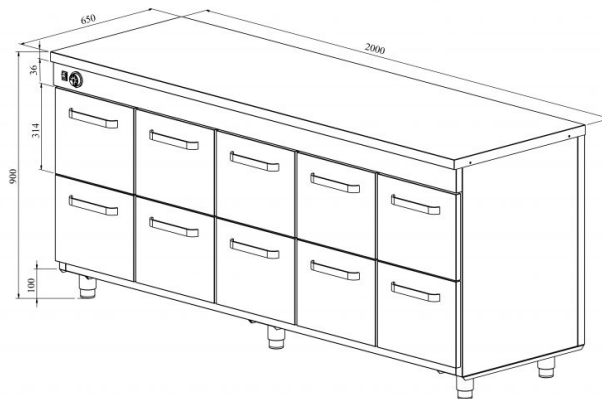

# Lämpökaappi neutraalitasolla LK 20010

- **Tuotekoodi:** LK 20010
- **Mitat, mm (l\*s\*k):** 2000\*650\*900
- **Käyttölämpötila:** +30...+95
- **Kotelointiluokka:** IP44
- **Teho (kW):** 1,5
- **Taajuus (Hz):** 50
- **Jännite (V):** 220 - 230

- ruostumattomasta teräksestä neutraalitaso
- rakenne ruostumattomasta teräksestä
- lämpötilan säätöväli termostaatilla +30 °C ... +95 °C
- mekaaninen termostaatti
- vetolaatikko 314mm (10 kpl): GN 1/1-200
- vetolaatit GN-astioille liikkuvat itselukittuvilla teleskooppikiskoilla
- vetolaatit aukeavat 110 %, joten GN-astioita on helppo asettaa vetolaatikkoon
- laitteen korkeus muutettavissa säädettävillä jaloilla välillä 880–910mm