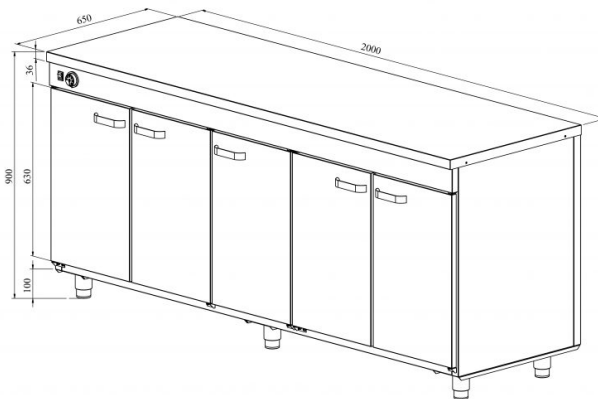

Lämpökaappi neutraalitasolla LK 2050

- **Tuotekoodi:** LK 2050
- **Mitat, mm (l*s*k):** 2000*650*900
- **Käyttölämpötila:** +30...+95
- **Kotelointiluokka:** IP44
- **Teho (kW):** 1,5
- **Taajuus (Hz):** 50
- **Jännite (V):** 220 - 230

- ruostumattomasta teräksestä neutraalitaso
- rakenne ruostumattomasta teräksestä
- lämpötilan säätöväli termostaatilla +30 °C ... +95 °C
- mekaaninen termostaatti
- ovissa vaihdettavat tiivisteet
- kaapissa 6 paria kiskoja GN-astioille
- laitteen korkeus muutettavissa säädettävillä jaloilla välillä 880–910mm