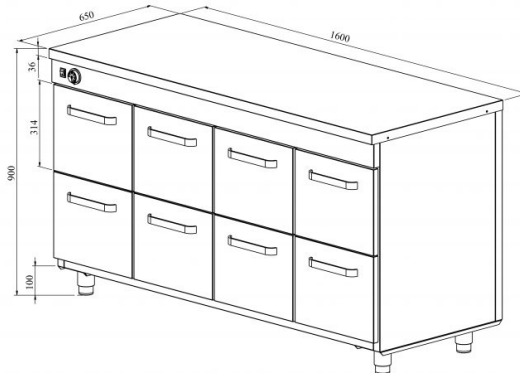

Lämpökaappi neutraalitasolla LK 1608

- **Tuotekoodi:** LK 1608
- **Mitat, mm (l*s*k):** 1600*650*900
- **Käyttölämpötila:** +30...+95
- **Kotelointiluokka:** IP44
- **Teho (kW):** 1,25
- **Taajuus (Hz):** 50
- **Jännite (V):** 220 - 230

- ruostumattomasta teräksestä neutraalitaso
- rakenne ruostumattomasta teräksestä
- lämpötilan säätöväli termostaatilla +30 °C ... +95 °C
- mekaaninen termostaatti
- vetolaatikko 314mm (8 kpl): GN 1/1-200
- vetolaatit GN-astioille liikkuvat itselukittuvilla teleskooppikiskoilla
- vetolaatit aukeavat 110 %, joten GN-astioita on helppo asettaa vetolaatikkoon
- laitteen korkeus muutettavissa säädettävillä jaloilla välillä 880–910mm