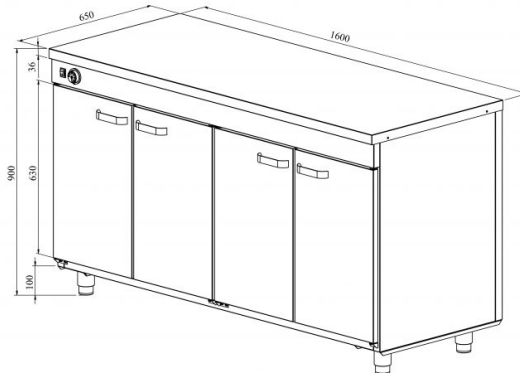

# Lämpökaappi neutraalitasolla LK 1640

- **Tuotekoodi:** LK 1640
- **Mitat, mm (l\*s\*k):** 1600\*650\*900
- **Käyttölämpötila:** +30...+95
- **Kotelointiluokka:** IP44
- **Teho (kW):** 1,25
- **Taajuus (Hz):** 50
- **Jännite (V):** 220 - 230

- ruostumattomasta teräksestä neutraalitaso
- rakenne ruostumattomasta teräksestä
- lämpötilan säätöväli termostaatilla +30 °C ... +95 °C
- mekaaninen termostaatti
- ovissa vaihdettavat tiivisteet
- kaapissa 6 paria kiskoja GN-astioille
- laitteen korkeus muutettavissa säädettävillä jaloilla välillä 880–910mm