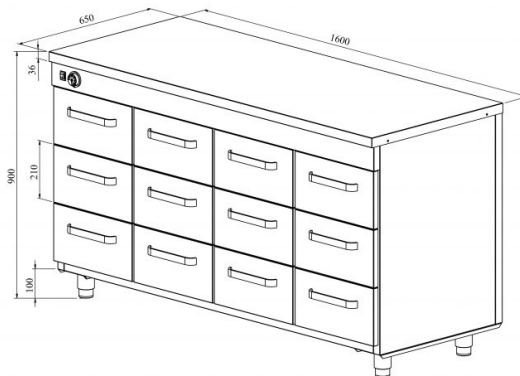

Lämpökaappi neutraalitasolla LK 16012

- **Tuotekoodi:** LK 16012
- **Mitat, mm (l*s*k):** 1600*650*900
- **Käyttölämpötila:** +30...+95
- **Kotelointiluokka:** IP44
- **Teho (kW):** 1,25
- **Taajuus (Hz):** 50
- **Jännite (V):** 220 - 230

- ruostumattomasta teräksestä neutraalitaso
- rakenne ruostumattomasta teräksestä
- lämpötilan säätöväli termostaatilla +30 °C ... +95 °C
- mekaaninen termostaatti
- vetolaatikko 210mm (12 kpl): GN 1/1-150
- vetolaatit GN-astioille liikkuvat itselukittuvilla teleskooppikiskoilla
- vetolaatit aukeavat 110 %, joten GN-astioita on helppo asettaa vetolaatikkoon
- laitteen korkeus muutettavissa säädettävillä jaloilla välillä 880–910mm