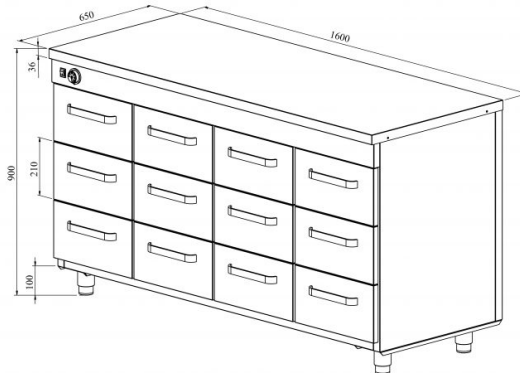

Lämpökaappi neutraalitasolla LK 16012

- **Tuotekoodi:** LK 16012
- **Mitat, mm (l*s*k):** 1600*650*900
- **Käyttölämpötila:** +30...+95
- **Kotelointiluokka:** IP44
- **Teho (kW):** 1,25
- **Taajuus (Hz):** 50
- **Jännite (V):** 220 - 230

- ruostumattomasta teräksestä neutraalitaso
- rakenne ruostumattomasta teräksestä
- lämpötilan säätöväli termostaatilla +30 °C ... +95 °C
- mekaaninen termostaatti
- vetolaatikko 210mm (12 kpl): GN 1/1-150
- vetolaatit GN-astioille liikkuvat itselukittuvilla teleskooppikiskoilla
- vetolaatit aukeavat 110 %, joten GN-astioita on helppo asettaa vetolaatikkoon
- laitteen korkeus muutettavissa säädettävillä jaloilla välillä 880–910mm