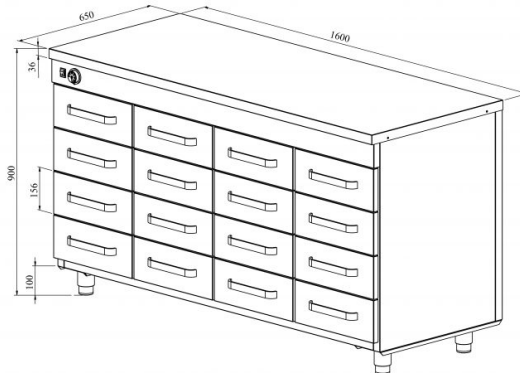

# Lämpökaappi neutraalitasolla LK 16016

- **Tuotekoodi:** LK 16016
- **Mitat, mm (l\*s\*k):** 1600\*650\*900
- **Käyttölämpötila:** +30...+95
- **Kotelointiluokka:** IP44
- **Teho (kW):** 1,25
- **Taajuus (Hz):** 50
- **Jännite (V):** 220 - 230

- ruostumattomasta teräksestä neutraalitaso
- rakenne ruostumattomasta teräksestä
- lämpötilan säätöväli termostaatilla +30 °C ... +95 °C
- mekaaninen termostaatti
- vetolaatikko 156mm (16 kpl): GN 1/1-100
- vetolaatikat GN-astioille liikkuvat itselukittuvilla teleskooppikiskoilla
- vetolaatikat aukeavat 110 %, joten GN-astioita on helppo asettaa vetolaatikkoon
- laitteen korkeus muutettavissa säädettävillä jaloilla välillä 880–910mm