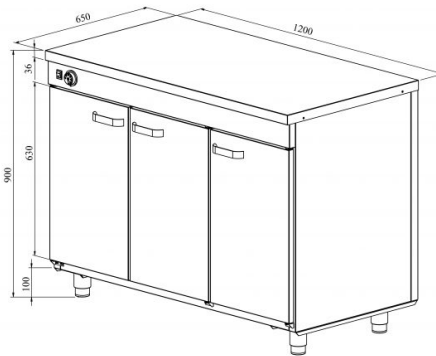

Lämpökaappi neutraalitasolla LK 1230

- **Tuotekoodi:** LK 1230
- **Mitat, mm (l*s*k):** 1200*650*900
- **Käyttölämpötila:** +30...+95
- **Kotelointiluokka:** IP44
- **Teho (kW):** 1,25
- **Taajuus (Hz):** 50
- **Jännite (V):** 220 - 230

- ruostumattomasta teräksestä neutraalitaso
- rakenne ruostumattomasta teräksestä
- lämpötilan säätöväli termostaatilla +30 °C ... +95 °C
- mekaaninen termostaatti
- ovissa vaihdettavat tiivisteet
- kaapissa 6 paria kiskoja GN-astioille
- laitteen korkeus muutettavissa säädettävillä jaloilla välillä 880–910mm