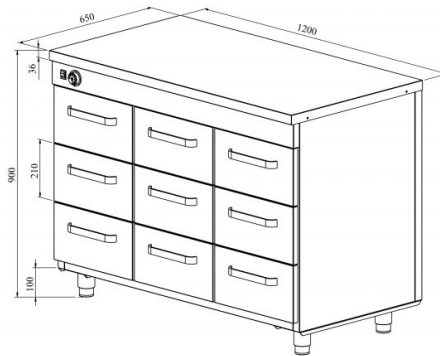

Lämpökaappi neutraalitasolla LK 1209

- **Tuotekoodi:** LK 1209
- **Mitat, mm (l*s*k):** 1200*650*900
- **Käyttölämpötila:** +30...+95
- **Kotelointiluokka:** IP44
- **Teho (kW):** 1,25
- **Taajuus (Hz):** 50
- **Jännite (V):** 220 - 230

- ruostumattomasta teräksestä neutraalitaso
- rakenne ruostumattomasta teräksestä
- lämpötilan säätöväli termostaatilla +30 °C ... +95 °C
- mekaaninen termostaatti
- vetolaatikko 210mm (9 kpl): GN 1/1-150
- vetolaatit GN-astioille liikkuvat itselukittuvilla teleskooppikiskoilla
- vetolaatit aukeavat 110 %, joten GN-astioita on helppo asettaa vetolaatikkoon
- laitteen korkeus muutettavissa säädettävillä jaloilla välillä 880–910mm