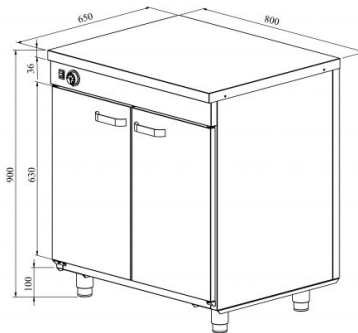

Lämpökaappi neutraalitasolla LK 820

- **Tuotekoodi:** LK 820
- **Mitat, mm (l*s*k):** 800*650*900
- **Käyttölämpötila:** +30...+95
- **Kotelointiluokka:** IP44
- **Teho (kW):** 0,75
- **Taajuus (Hz):** 50
- **Jännite (V):** 220 - 230

- ruostumattomasta teräksestä neutraalitaso
- rakenne ruostumattomasta teräksestä
- lämpötilan säätöväli termostaatilla +30 °C ... +95 °C
- mekaaninen termostaatti
- ovissa vaihdettavat tiivisteet
- kaapissa 6 paria kiskoja GN-astioille
- laitteen korkeus muutettavissa säädettävillä jaloilla välillä 880–910mm