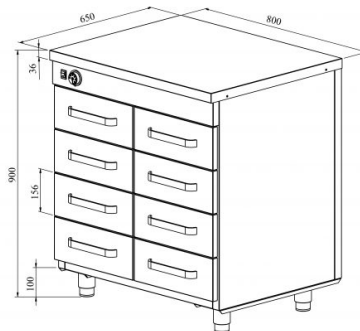

Lämpökaappi neutraalitasolla LK 808

- **Tuotekoodi:** LK 808
- **Mitat, mm (l*s*k):** 800*650*900
- **Käyttölämpötila:** +30...+95
- **Kotelointiluokka:** IP44
- **Teho (kW):** 0,75
- **Taajuus (Hz):** 50
- **Jännite (V):** 220 - 230

- ruostumattomasta teräksestä neutraalitaso
- rakenne ruostumattomasta teräksestä
- lämpötilan säätöväli termostaatilla +30 °C ... +95 °C
- mekaaninen termostaatti
- vetolaatikko 156mm (8 kpl): GN 1/1-100
- vetolaatit GN-astioille liikkuvat itselukittuvilla teleskooppikiskoilla
- vetolaatit aukeavat 110 %, joten GN-astioita on helppo asettaa vetolaatikkoon
- laitteen korkeus muutettavissa säädettävillä jaloilla välillä 880–910mm