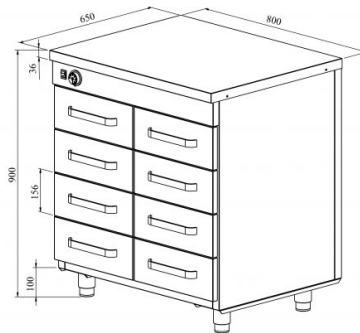

Lämpökaappi neutraalitasolla LK 808

- **Tuotekoodi:** LK 808
- **Mitat, mm (l*s*k):** 800*650*900
- **Käyttölämpötila:** +30...+95
- **Kotelointiluokka:** IP44
- **Teho (kW):** 0,75
- **Taajuus (Hz):** 50
- **Jännite (V):** 220 - 230

- ruostumattomasta teräksestä neutraalitaso
- rakenne ruostumattomasta teräksestä
- lämpötilan säätöväli termostaatilla +30 °C ... +95 °C
- mekaaninen termostaatti
- vetolaatikko 156mm (8 kpl): GN 1/1-100
- vetolaatit GN-astioille liikkuvat itselukittuvilla teleskooppikiskoilla
- vetolaatit aukeavat 110 %, joten GN-astioita on helppo asettaa vetolaatikkoon
- laitteen korkeus muutettavissa säädettävillä jaloilla välillä 880–910mm