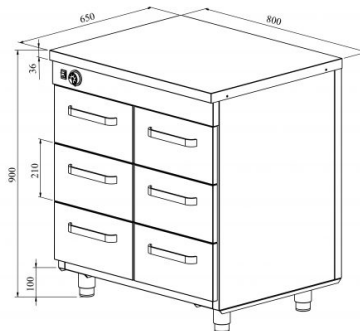

# Lämpökaappi neutraalitasolla LK 806

- **Tuotekoodi:** LK 806
- **Mitat, mm (l\*s\*k):** 800\*650\*900
- **Käyttölämpötila:** +30...+95
- **Kotelointiluokka:** IP44
- **Teho (kW):** 0,75
- **Taajuus (Hz):** 50
- **Jännite (V):** 220 - 230

- ruostumattomasta teräksestä neutraalitaso
- rakenne ruostumattomasta teräksestä
- lämpötilan säätöväli termostaatilla +30 °C ... +95 °C
- mekaaninen termostaatti
- vetolaatikko 210mm (6 kpl): GN 1/1-150
- vetolaatit GN-astioille liikkuvat itselukittuvilla teleskooppikiskoilla
- vetolaatit aukeavat 110 %, joten GN-astioita on helppo asettaa vetolaatikkoon
- laitteen korkeus muutettavissa säädettävillä jaloilla välillä 880–910mm