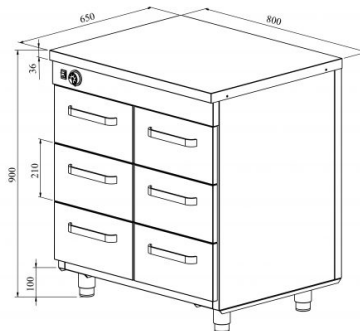

Lämpökaappi neutraalitasolla LK 806

- **Tuotekoodi:** LK 806
- **Mitat, mm (l*s*k):** 800*650*900
- **Käyttölämpötila:** +30...+95
- **Kotelointiluokka:** IP44
- **Teho (kW):** 0,75
- **Taajuus (Hz):** 50
- **Jännite (V):** 220 - 230

- ruostumattomasta teräksestä neutraalitaso
- rakenne ruostumattomasta teräksestä
- lämpötilan säätöväli termostaatilla +30 °C ... +95 °C
- mekaaninen termostaatti
- vetolaatikko 210mm (6 kpl): GN 1/1-150
- vetolaatit GN-astioille liikkuvat itselukittuvilla teleskooppikiskoilla
- vetolaatit aukeavat 110 %, joten GN-astioita on helppo asettaa vetolaatikkoon
- laitteen korkeus muutettavissa säädettävillä jaloilla välillä 880–910mm