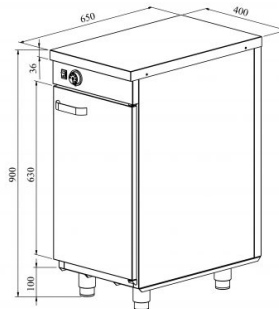

Lämpökaappi neutraalitasolla LK 410

- **Tuotekoodi:** LK 410
- **Mitat, mm (l*s*k):** 400*650*900
- **Käyttölämpötila:** +30...+95
- **Kotelointiluokka:** IP44
- **Teho (kW):** 0,75
- **Taajuus (Hz):** 50
- **Jännite (V):** 220 - 230

- ruostumattomasta teräksestä neutraalitaso
- rakenne ruostumattomasta teräksestä
- lämpötilan säätöväli termostaatilla +30 °C ... +95 °C
- mekaaninen termostaatti
- ovissa vaihdettavat tiivisteet
- kaapissa 6 paria kiskoja GN-astioille
- laitteen korkeus muutettavissa säädettävillä jaloilla välillä 880–910mm