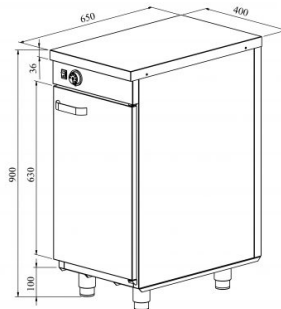

Lämpökaappi neutraalitasolla LK 410

- **Tuotekoodi:** LK 410
- **Mitat, mm (l*s*k):** 400*650*900
- **Käyttölämpötila:** +30...+95
- **Kotelointiluokka:** IP44
- **Teho (kW):** 0,75
- **Taajuus (Hz):** 50
- **Jännite (V):** 220 - 230

- ruostumattomasta teräksestä neutraalitaso
- rakenne ruostumattomasta teräksestä
- lämpötilan säätöväli termostaatilla +30 °C ... +95 °C
- mekaaninen termostaatti
- ovissa vaihdettavat tiivisteet
- kaapissa 6 paria kiskoja GN-astioille
- laitteen korkeus muutettavissa säädettävillä jaloilla välillä 880–910mm