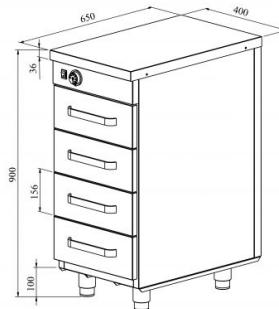

# Lämpökaappi neutraalitasolla LK 404

- **Tuotekoodi:** LK 404
- **Mitat, mm (l\*s\*k):** 400\*650\*900
- **Käyttölämpötila:** +30...+95
- **Kotelointiluokka:** IP44
- **Teho (kW):** 0,75
- **Taajuus (Hz):** 50
- **Jännite (V):** 220 - 230

- ruostumattomasta teräksestä neutraalitaso
- rakenne ruostumattomasta teräksestä
- lämpötilan säätöväli termostaatilla +30 °C ... +95 °C
- mekaaninen termostaatti
- vetolaatikko 156mm (4 kpl): GN 1/1-100
- vetolaatit GN-astioille liikkuvat itselukittuvilla teleskooppikiskoilla
- vetolaatit aukeavat 110 %, joten GN-astioita on helppo asettaa vetolaatikkoon
- laitteen korkeus muutettavissa säädettävillä jaloilla välillä 880–910mm