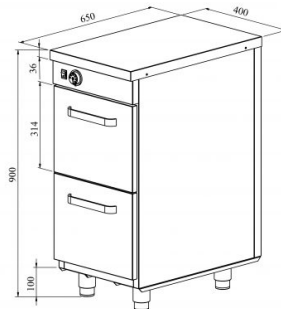

Lämpökaappi neutraalitasolla LK 402

- **Tuotekoodi:** LK 402
- **Mitat, mm (l*s*k):** 400*650*900
- **Käyttölämpötila:** +30...+95
- **Kotelointiluokka:** IP44
- **Teho (kW):** 0,75
- **Taajuus (Hz):** 50
- **Jännite (V):** 220 - 230

- ruostumattomasta teräksestä neutraalitaso
- rakenne ruostumattomasta teräksestä
- lämpötilan säätöväli termostaatilla +30 °C ... +95 °C
- mekaaninen termostaatti
- vetolaatikko 314mm (2 kpl): GN 1/1-200
- vetolaatit GN-astioille liikkuvat itselukittuvilla teleskooppikiskoilla
- vetolaatit aukeavat 110 %, joten GN-astioita on helppo asettaa vetolaatikkoon
- laitteen korkeus muutettavissa säädettävillä jaloilla välillä 880–910mm