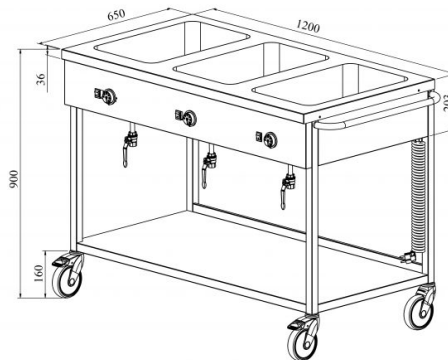

Lämpöhaudevaunu LHJR 3x1/1GN 1200

- **Tuotekoodi:** LHJR 3x1/1GN 1200
- **Mitat, mm (l*s*k):** 1200*650*900
- **Käyttölämpötila:** +30...+95
- **Kotelointiluokka:** IP44
- **Teho (kW):** 1,5
- **Taajuus (Hz):** 50
- **Jännite (V):** 220 - 230

- valmistettu ruostumattomasta teräksestä
- kolme erikseen lämpöeristettyä allasta, koko GN 1/1-150
- jokaisella altaalla viemäriiliitäntä
- jokaisella altaalla erikseen portaaton lämpötilan säätö +30 °C ... +95 °C
- päälle/pois-kytkin ja merkkivalot
- alla hylly
- kierrejohto
- 4 pyörää, niistä 2 jarrullisia, Ø125 mm
- maksimikuormitus 110 kg
- **Laitteelle mahdollista tilata:**
 - 200 mm syvyinen allas