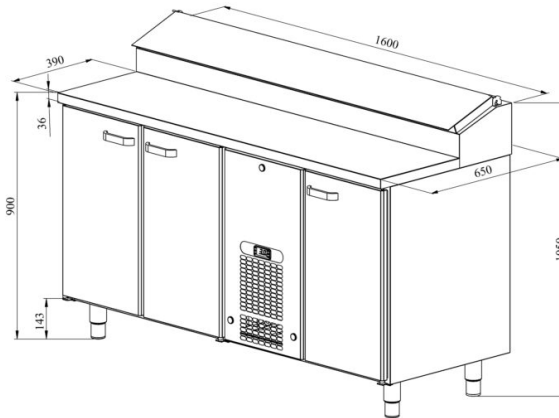

Pizzapöydät KLE 1630

- **Tuotekoodi:** KLE 1630
- **Mitat, mm (l*s*k):** 1600x650x900
- **Käyttölämpötila:** +2 +8
- **Kotelointiluokka:** IP44
- **Kylmäaine:** R290
- **Teho (kW):** 0,4
- **Taajuus (Hz):** 50
- **Jännite (V):** 220 - 230

- kylmävetolaatikosto on tarkoitettu elintarvikkeiden säilyttämiseksi lämpötilassa +2 °C ... +8 °C
- valmistettu ruostumattomasta teräksestä
- digitaalinen lämpötilanäyttö
- automaattinen sulatusjärjestelmä
- pikavaihdeettava kylmäkone
- työtason takareunassa korotettu kylmäallas, koko 9x (GN 1/6-150)
- kylmäaltaan peittää ruostumattomasta teräksestä kansi
- kaapissa on 8 paria ohjauskiskoja GN-astioille tai hyllyille (ks. galleriaa)
- laitteen korkeus muutettavissa säädettävillä jaloilla välillä 855–915 mm