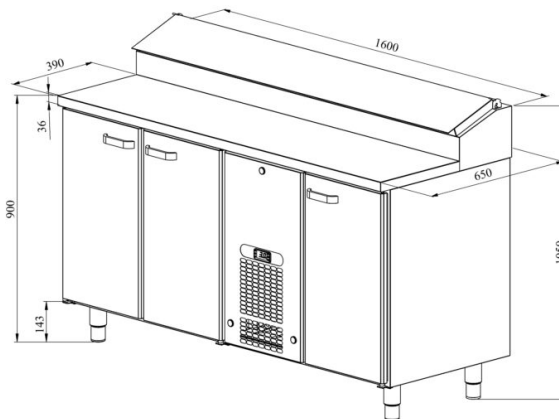

Pizzapöydät KLE 1630

- **Tuotekoodi:** KLE 1630
- **Mitat, mm (l*s*k):** 1600x650x900
- **Käyttölämpötila:** +2 +8
- **Kotelointiluokka:** IP44
- **Kylmäaine:** R290
- **Teho (kW):** 0,4
- **Taajuus (Hz):** 50
- **Jännite (V):** 220 - 230

- kylmävetoalaatikosto on tarkoitettu elintarvikkeiden säilyttämiseksi lämpötilassa +2 °C ... +8 °C
- valmistettu ruostumattomasta teräksestä
- digitaalinen lämpötilanäyttö
- automaattinen sulatusjärjestelmä
- pikavaihdeettava kylmäkone
- työtason takareunassa korotettu kylmäallas, koko 9x (GN 1/6-150)
- kylmäaltaan peittää ruostumattomasta teräksestä kansi
- kaapissa on 8 paria ohjauskiskoja GN-astioille tai hyllyille (ks. galleriaa)
- laitteen korkeus muutettavissa säädettävillä jaloilla välillä 855–915 mm