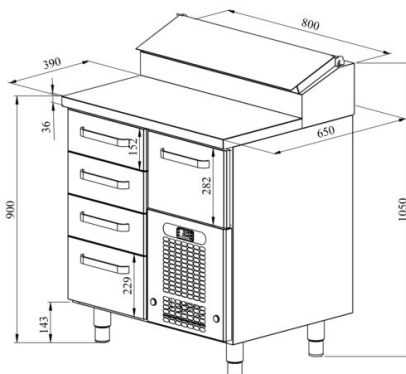

# Pizzapöydät KLE 805

- **Tuotekoodi:** KLE 805
- **Mitat, mm (l\*s\*k):** 800x650x900
- **Käyttölämpötila:** +2 .... +8
- **Kotelointiluokka:** IP44
- **Kylmäaine:** R290
- **Teho (kW):** 0,4
- **Taajuus (Hz):** 50
- **Jännite (V):** 220 - 230

- kylmävetolaatikosto on tarkoitettu elintarvikkeiden säilyttämiseksi lämpötilassa +2 °C ... +8 °C
- valmistettu ruostumattomasta teräksestä
- digitaalinen lämpötilanäyttö
- automaattinen sulatusjärjestelmä
- pikavaihdeettava kylmäkone
- työtason takareunassa korotettu kylmäallas, koko 4x (GN 1/6-150)
- kylmäaltaan peittää ruostumattomasta teräksestä kansi
- vetolaatit GN-astioille liikkuvat itselukittuvilla teleskooppikiskoilla
- vetolaatit aukeavat 110%, joten GN-astioita on helppo asettaa vetolaatikkoon
- vetolaatikko 152mm (3 kpl): GN 1/1-150
- vetolaatikko 229mm (1 kpl): GN 1/1-150
- vetolaatikko 282mm (1 kpl): GN 1/1-200
- laitteen korkeus muutettavissa säädettävillä jaloilla välillä 855–915 mm
- **Laitteelle mahdollista tilata:**