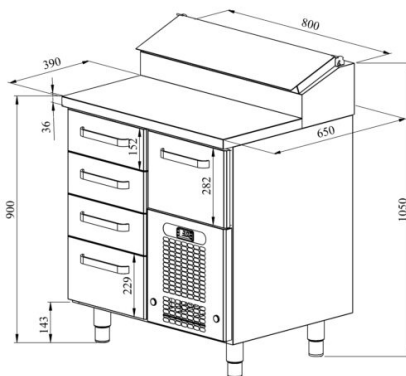

Pizzapöydät KLE 805

- **Tuotekoodi:** KLE 805
- **Mitat, mm (l*s*k):** 800x650x900
- **Käyttölämpötila:** +2 +8
- **Kotelointiluokka:** IP44
- **Kylmäaine:** R290
- **Teho (kW):** 0,4
- **Taajuus (Hz):** 50
- **Jännite (V):** 220 - 230

- kylmävetolaatikosto on tarkoitettu elintarvikkeiden säilyttämiseksi lämpötilassa +2 °C ... +8 °C
- valmistettu ruostumattomasta teräksestä
- digitaalinen lämpötilanäyttö
- automaattinen sulatusjärjestelmä
- pikavaihdeettava kylmäkone
- työtason takareunassa korotettu kylmäallas, koko 4x (GN 1/6-150)
- kylmäaltaan peittää ruostumattomasta teräksestä kansi
- vetolaatit GN-astioille liikkuvat itselukittuvilla teleskooppikiskoilla
- vetolaatit aukeavat 110%, joten GN-astioita on helppo asettaa vetolaatikkoon
- vetolaatikko 152mm (3 kpl): GN 1/1-150
- vetolaatikko 229mm (1 kpl): GN 1/1-150
- vetolaatikko 282mm (1 kpl): GN 1/1-200
- laitteen korkeus muutettavissa säädettävillä jaloilla välillä 855–915 mm
- **Laitteelle mahdollista tilata:**

RESTMEC

Pizzapöydät KLE 805

- vetolaatikoihin pohjasuojat
- ruostumattomasta teräksestä liukukiskot vetolaatikoille

[Tekninen piirustus PDF-tiedosto](#)