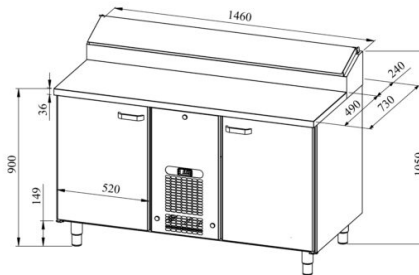

Leipomokylmävetolaatikosto PK KLE 1420 (pelti 450*600mm)

- **Tuotekoodi:** PK KLE 1420 (pelti 450*600mm)
- **Mitat, mm (l*s*k):** 1460*730*900
- **Käyttölämpötila:** +2 +8
- **Kotelointiluokka:** IP44
- **Kylmäaine:** R290
- **Teho (kW):** 0,4
- **Taajuus (Hz):** 50
- **Jännite (V):** 220 - 230

- kylmävetolaatikosto on tarkoitettu elintarvikkeiden säilyttämiseksi lämpötilassa +2 °C ... +8 °C
- valmistettu ruostumattomasta teräksestä
- digitaalinen lämpötilanäyttö
- automaattinen sulatusjärjestelmä
- pikavaihdeettava kylmäkone
- työtason takareunassa korotettu kylmäallas, koko 8x (GN 1/6-150)
- kylmäaltaan peittää ruostumattomasta teräksestä kansi
- kaapissa on 9 paria ohjauskiskoja 450*600mm leipomopellille (ks. galleriaa)
- laitteen korkeus muutettavissa säädettävillä jaloilla välillä 855–915mm
- **Laitteelle mahdollista tilata:**
 - työtaso joko puusta, kivistä tai laminaatista
 - työtaso joko jauhoreunalla tai ilman jauhoreunaa