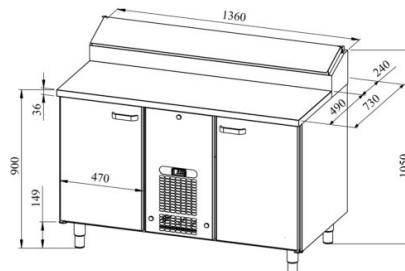

Leipomokylmävetolaatikosto PK KLE 1320 (pelti 400*600mm)

- **Tuotekoodi:** PK KLE 1320 (pelti 400*600mm)
- **Mitat, mm (l*s*k):** 1360*730*900
- **Käyttölämpötila:** +2 +8
- **Kotelointiluokka:** IP44
- **Kylmäaine:** R290
- **Teho (kW):** 0,4
- **Taajuus (Hz):** 50
- **Jännite (V):** 220 - 230

- kylmävetolaatikosto on tarkoitettu elintarvikkeiden säilyttämiseksi lämpötilassa +2 °C ... +8 °C
- valmistettu ruostumattomasta teräksestä
- digitaalinen lämpötilanäyttö
- automaattinen sulatusjärjestelmä
- pikavaihdeettava kylmäkone
- työtason takareunassa korotettu kylmäallas, koko 8x (GN 1/6-150)
- kylmäaltaan peittää ruostumattomasta teräksestä kansi
- kaapissa on 9 paria ohjauskiskoja 400*600mm leipomopellille (ks. galleriaa)
- laitteen korkeus muutettavissa säädettävillä jaloilla välillä 855–915mm
- **Laitteelle mahdollista tilata:**
 - työtaso joko puusta, kivistä tai laminaatista
 - työtaso joko jauhoreunalla tai ilman jauhoreunaa