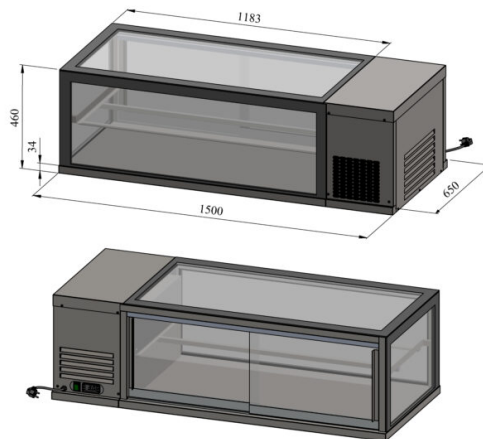

Pöytälasikko, palvelumalli - LPVS

- **Tuotekoodi:** LPVS
- **Mitat, mm (l*s*k):** 1500x650x460
- **Käyttölämpötila:** +8 ...+12
- **Kotelointiluokka:** IP44
- **Kylmäaine:** R290
- **Teho (kW):** 0,4
- **Taajuus (Hz):** 50
- **Jännite (V):** 220 - 230

- rakenne ruostumattomasta teräksestä
- kylmälasikko lyhytaikaiseen ruoan tarjoiluun lämpötilassa +8 °C ... +12 °C (digitaalinen lämpötilanäyttö)
- lasikon yläosa palvelumalli
- palvelupuolella kevyesti liikkuvat lasiset liukuovet
- tuuletinjäähdytys
- lasihyllyt, LED-valaistus