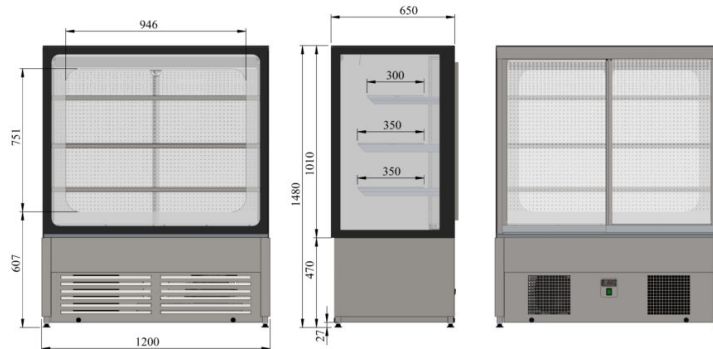

Cubic EL 1200

- **Tuotekoodi:** Cubic EL 1200
- **Mitat, mm (l*s*k):** 1200x650x1480
- **Käyttölämpötila:** +4...+8
- **Kotelointiluokka:** IP44
- **Kälmaaine:** R290
- **Taajuus (Hz):** 50Hz
- **Pinge(V):** 220-230

- nykyaikainen muodoltaan kantikas lasikko itsepalveluun
- valmistettu ruostumattomasta teräksestä
- erinomainen tuotteiden esilletuonti konditorioille, leipomoille, myymälöille, ravintoloille, huoltoasemille jne.
- pakotettu ilmankierto elektronisella ohjauksella
- työlämpötila on digitaalisesti säädettävä +4 °C ... +8 °C (digitaalinen lämpötilanäyttö)
- LED-valaistus sivuilla
- lasikon takaseinässä ilmakeinavalliset liukuovet
- kolme lasihyllyä
- hyllyjen korkeudet helposti muutettavat
- automaattinen sulatusjärjestelmä ja haihdutin
- karkaistut etu-, sivu- ja takalasis
- lasin reunat mustat
- helppo ja nopea huoltaa
- laitteen korkeus muutettavissa säädettävillä jaloilla +30 mm
- mahdollisuus asentaa pyörät

RESTMEC

Cubic EL 1200

[Tekninen piirustus PDF-tiedosto](#)

RESTMEC