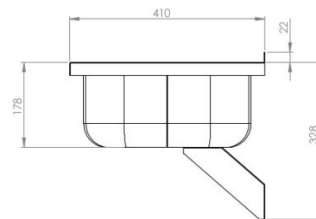

# Seinään kiinnitettävä pesuallas

- poistoaukko 250

[Tekninen piirustus PDF-tiedosto](#)