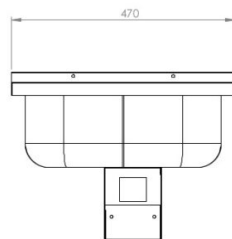

# Seinään kiinnitettävä pesuallas

- poistoaukko 250

[Tekninen piirustus PDF-tiedosto](#)