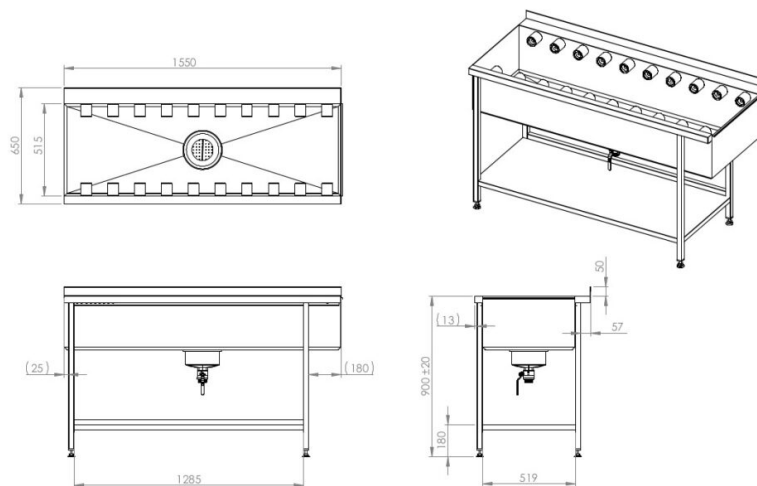

Esipesupöytä 1550 lyhyillä rullilla

- **Tuotekoodi:** EPL 1550 lyhyillä rullilla

- allas ruostumatonta terästä
- työtason takareunassa roiskesuoja, vakiokorkeus 50mm (mahdollista tilata 200mm saakka)
- pöydällä on pesukoneliitäntä (HUOM! Liitäntä pesukonemerkin mukaan – asiakas toimittaa tiedon.)
- roskasidhällä varustettu pesuallas
- korien ohjausurat
- työpöydän kehys ruostumattomasta teräksestä neliöputkea (30x30mm)
- pöydän korkeus muutettavissa säädettävillä jaloilla ± 20 mm
- **Esipesupöydälle mahdollista tilata:**
 - palloventtiili viemäriliitäntän sulkemiseksi
 - sileä alahylly
 - rei'itetty alahylly
 - ilman hyllyä