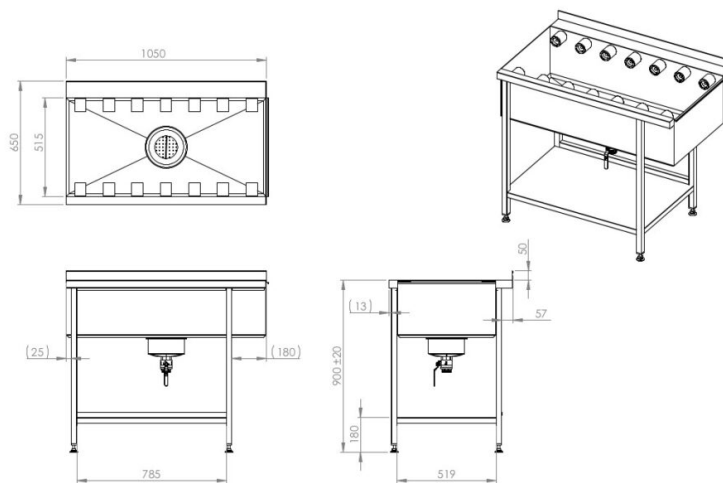

Esipesupöytä 1050 lyhyillä rullilla

- **Tuotekoodi:** EPL 1050 lyhyillä rullilla

- allas ruostumatonta terästä
- työtason takareunassa roiskesuoja, vakiokorkeus 50mm (mahdollista tilata 200mm saakka)
- pöydällä on pesukoneliitäntä (HUOM! Liitäntä pesukonemerkin mukaan – asiakas toimittaa tiedon.)
- roskasihdillä varustettu pesuallas
- korien ohjausurat
- työpöydän kehys ruostumattomasta teräksestä neliöputkea (30x30mm)
- pöydän korkeus muutettavissa säädettävillä jaloilla ± 20 mm
- **Esipesupöydälle mahdollista tilata:**
 - palloventtiili viemäriliitännän sulkemiseksi
 - sileä alahylly
 - rei'itetty alahylly
 - ilman hyllyä