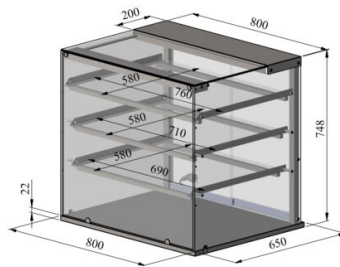

# Pöytälasikko NL SQ 800 3TP S

- **Tuotekoodi:** NL SQ 800 3TP S
- **Mitat, mm (l\*s\*k):** 800x650x748

- neutraali pöytälasikko
- lasikon yläosa palvelumalli
- palvelupuolella kevyesti liikkuvat lasiset liukuovet
- rakenne ruostumattomasta teräksestä
- lasihyllyt
- LED-valaistus lasikon yläosassa