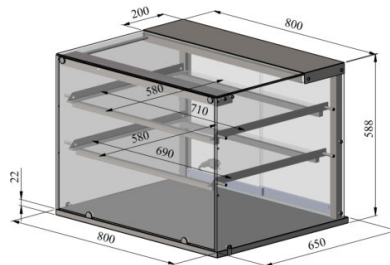

Pöytälasikko NL SQ 800 2TP S

- **Tuotekoodi:** NL SQ 800 2TP S
- **Mitat, mm (l*s*k):** 800x650x588

- neutraali pöytälasikko
- lasikon yläosa palvelumalli
- palvelupuolella kevyesti liikkuvat lasiset liukuovet
- rakenne ruostumattomasta teräksestä
- lasihyllyt
- LED-valaistus lasikon yläosassa