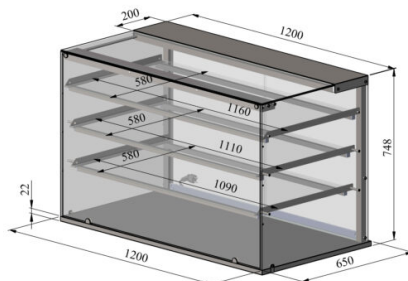

Pöytälasikko NL SQ 1200 3TP S

- **Tuotekoodi:** NL SQ 1200 3TP S
- **Mitat, mm (l*s*k):** 1200x650x748

- neutraali pöytälasikko
- lasikon yläosa palvelumalli
- palvelupuolella kevyesti liikkuvat lasiset liukuovet
- rakenne ruostumattomasta teräksestä
- lasihyllyt
- LED-valaistus lasikon yläosassa