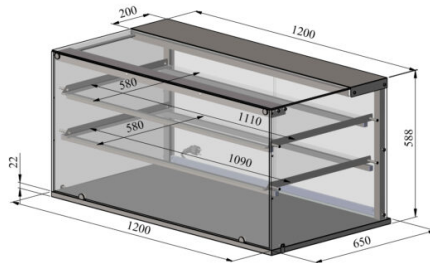

Pöytälasikko NL SQ 1200 2TP S

- **Tuotekoodi:** NL SQ 1200 2TP S
- **Mitat, mm (l*s*k):** 1200x650x588

- neutraali pöytälasikko
- lasikon yläosa palvelumalli
- palvelupuolella kevyesti liikkuvat lasiset liukuovet
- rakenne ruostumattomasta teräksestä
- lasihyllyt
- LED-valaistus lasikon yläosassa