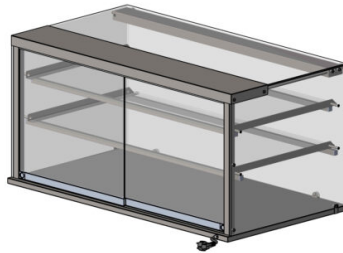

Pöytälasikko NL SQ 1200 2TP S

- **Tuotekoodi:** NL SQ 1200 2TP S
- **Mitat, mm (l*s*k):** 1200x650x588

- neutraali pöytälasikko
- lasikon yläosa palvelumalli
- palvelupuolella kevyesti liikkuvat lasiset liukuovet
- rakenne ruostumattomasta teräksestä
- lasihyllyt
- LED-valaistus lasikon yläosassa